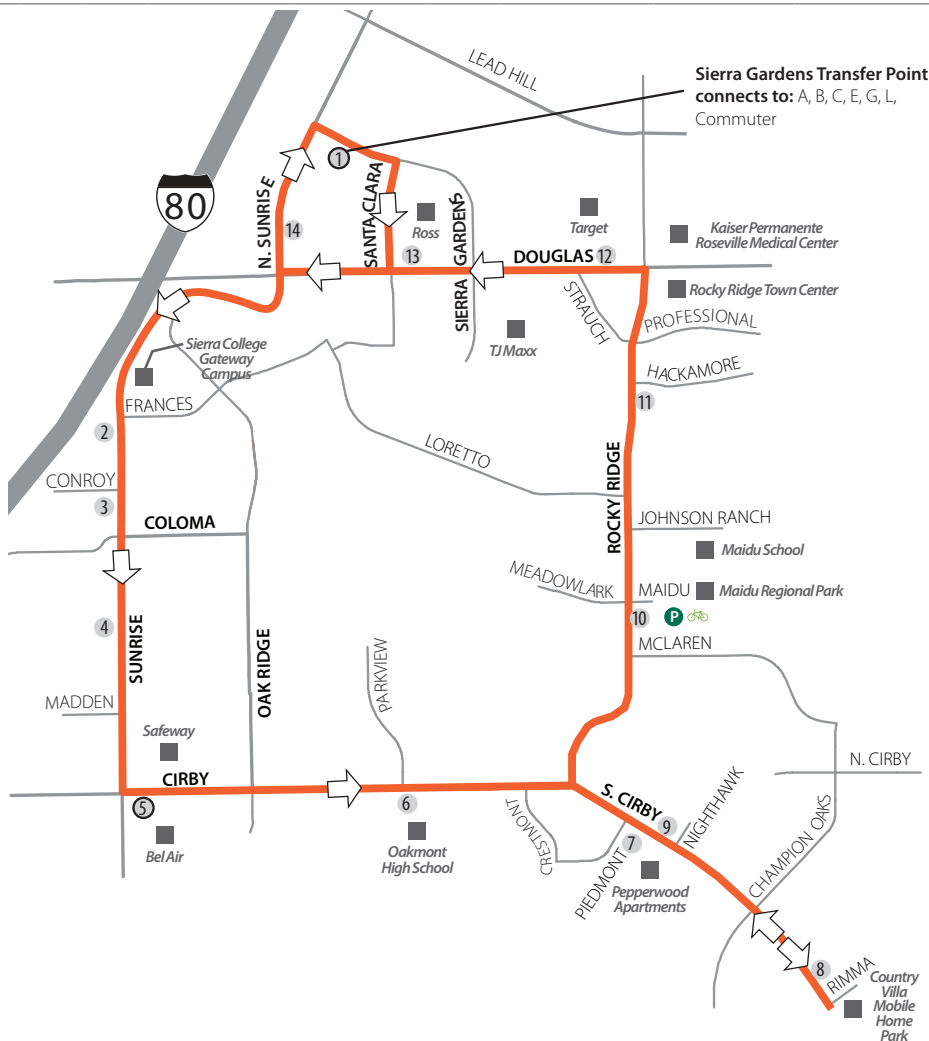

**TEMPORARY
TIME
CHANGES
DUE TO
COVID-19
EFFECTIVE
MAY 26,
2020**

1	2	3	4	5	6	7	8	9	10	11	12	13	14	1
DEPART Sierra Gardens Transfer Point	Sunrise at Frances	Sunrise at Conroy	720 Sunrise	DEPART Cirby at Sunrise	Cirby at Parkview	S. Cirby past Piedmont	S. Cirby past Rimma	S. Cirby at Nighthawk	Rocky Ridge before Maidu Dr.	Rocky Ridge before Hackmore	Douglas at Rocky Ridge	Douglas before Santa Clara	N. Sunrise past Douglas	ARRIVE Sierra Gardens Transfer Point
7:00 am	--	--	--	7:08 am	--	--	--	--	--	--	--	--	--	7:23 am
8:00	--	--	--	8:08	--	--	--	--	--	--	--	--	--	8:23
9:00	--	--	--	9:08	--	--	--	--	--	--	--	--	--	9:23
10:00	--	--	--	10:08	--	--	--	--	--	--	--	--	--	10:23
11:00	--	--	--	11:08	--	--	--	--	--	--	--	--	--	11:23
12:00 pm	--	--	--	12:08 pm	--	--	--	--	--	--	--	--	--	12:23 pm
1:00	--	--	--	1:08	--	--	--	--	--	--	--	--	--	1:23
2:00	--	--	--	2:08	--	--	--	--	--	--	--	--	--	2:23
3:00	--	--	--	3:08	--	--	--	--	--	--	--	--	--	3:23
4:00	--	--	--	4:08	--	--	--	--	--	--	--	--	--	4:23
5:00	--	--	--	5:08	--	--	--	--	--	--	--	--	--	5:23
6:00	--	--	--	6:08	--	--	--	--	--	--	--	--	--	6:23

Monday–Friday
service operates
every hour,
7:00 a.m. – 6:23 p.m.

This route does not
operate on weekends.

Legend

- Bus Stop
- Timed Stop
- Park & Ride Lot
- Bike Lockers
- Popular destinations
- Stop made by request
- P.M. times shown in **bold**

Sierra Gardens Transfer Point
connects to: A, B, C, E, G, L,
Commuter